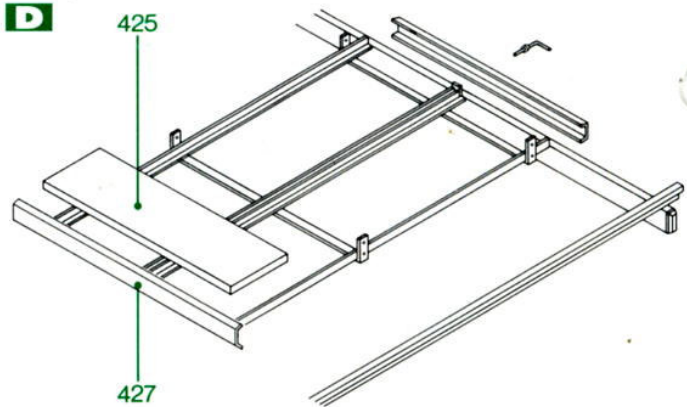

A		Freni:
141	298550032	Cavo freno e guaine L 1100
142	299540007	Ceppi freno per 185 LB con molle (conf.)
143	299350022	Coprimozzo per freno (conf. n. 6 pezzi)
144	299540008	Cuscinetto a rulli $\varnothing 52 \times 25$ - $\varnothing 47 \times 20$ e paraolio $\varnothing 52/30/8$ per 185/186 LB (conf.)
145	299540010	Dado e rondella per fusello freno 185/186 LB (conf. n. 6 pezzi)
146	498520012	Disco porta ceppi per freno 185 LB dx e sx
147	299540011	Dispositivo apertura ceppi per freno 185 LB (conf.)
148	498520033	Freno 185 LB guaina L 1100 dx e sx
149	299540009	Fusello per freno 185/186 LB con dado e rondella (conf.)
150	498520032	Tamburo per MF 185/2°, serie LB
B	498550002	Repulsore $\varnothing 100$ CFR 1000
200	298913001	Ammortizzatore repulsore (rif. 04)
201	299410013	Anello distanziere in nylon (conf. pezzi 3 $\varnothing 40+3$ $\varnothing 30$)
202	298550031	Cavo di sicurezza a strappo
203	298550016	Corpo interno repulsore $\varnothing 100$ con boccola in ottone (conf.)
204	299350026	Dispositivo per retromarcia
205	298100015	Giunto attacco II categoria per $\varnothing 35$
206	298550004	Leva freno stazionamento LB tipo «C»
207	498550035	Palo $\varnothing 40$ per repulsore corpo interno $\varnothing 100$
208	298550029	Soffietto copripolvere per $\varnothing 100$
C	494550002	Ruota telescopica $\varnothing 60$ stretta con vite
310	299350028	Galletto M12 con pomolo per ruota telescopica (conf.)
311	299410015	Morsa ruota telescopica $\varnothing 60$ (conf.)
312	294550016	Ruota in gomma $\varnothing 200 \times 50$
D		Accessori:
425	195910019	Riempimento centrale
426	299560004	Supporto ruota scorta 13"-14" $\varnothing 100$
427	195911020	Telaio supporto rampe (conf.)