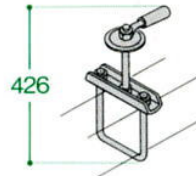

A		Freni:
141	298550032	Cavo freno e guaine L 1100
142	299540007	Ceppi freno per 185 LB con molle (conf.)
143	299350022	Coprimozzo per freno (conf. n. 6 pezzi)
144	299540008	Cuscinetto a rulli $\varnothing 52 \times 25$ - $\varnothing 47 \times 20$ e paraolio $\varnothing 52/30/8$ per 185/186 LB (conf.)
145	299540010	Dado e rondella per fusello freno 185/186 LB (conf. n. 6 pezzi)
146	498520012	Disco porta ceppi per freno 185 LB dx e sx
147	299540011	Dispositivo apertura ceppi per freno 185 LB (conf.)
148	498520033	Freno 185 LB guaina L 1100 dx e sx
149	299540009	Fusello per freno 185/186 LB con dado e rondella (conf.)
150	498520032	Tamburo per MF 185/2°, serie LB
B	498550002	Repulsore $\varnothing 100$ CFR 1000
200	298913001	Ammortizzatore repulsore (rif. 04)
201	299410013	Anello distanziere in nylon (conf. pezzi 3 $\varnothing 40+3$ $\varnothing 30$)
202	298550031	Cavo di sicurezza a strappo
203	298550016	Corpo interno repulsore $\varnothing 100$ con boccola in ottone (conf.)
204	299350026	Dispositivo per retromarcia
205	298100015	Giunto attacco II categoria per $\varnothing 35$
206	298550004	Leva freno stazionamento LB tipo «C»
207	498550035	Palo $\varnothing 40$ per repulsore corpo interno $\varnothing 100$
208	298550029	Soffietto copripolvere per $\varnothing 100$
C	494550002	Ruota telescopica $\varnothing 60$ stretta con vite
310	299350028	Galletto M12 con pomolo per ruota telescopica (conf.)
311	299410015	Morsa ruota telescopica $\varnothing 60$ (conf.)
312	294550016	Ruota in gomma $\varnothing 200 \times 50$
D		Accessori:
425	195910019	Riempimento centrale
426	299560004	Supporto ruota scorta 13"-14" $\varnothing 100$
427	195911020	Telaio supporto rampe (conf.)