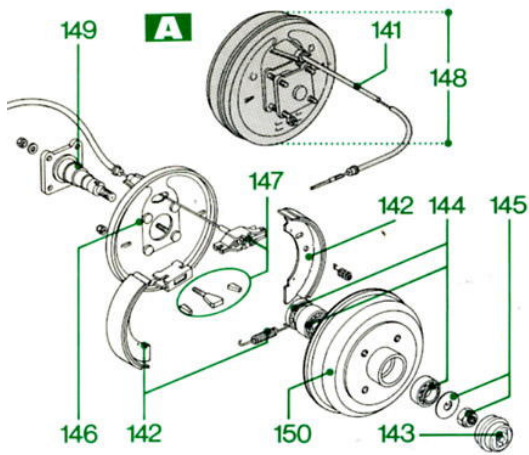

A		Freni:
141	298550032	Cavo freno e guaine L 1100
142	299540007	Ceppi freno per 185 LB con molle (conf.)
143	299350022	Coprimozzo per freno (conf. n. 6 pezzi)
144	299540008	Cuscinetto a rulli $\varnothing 52 \times 25$ - $\varnothing 47 \times 20$ e paraolio $\varnothing 52/30/8$ per 185/186 LB (conf.)
145	299540010	Dado e rondella per fusello freno 185/186 LB (conf. n. 6 pezzi)
146	498520012	Disco porta ceppi per freno 185 LB dx e sx
147	299540011	Dispositivo apertura ceppi per freno 185 LB (conf.)
148	498520033	Freno 185 LB guaina L 1100 dx e sx
149	299540009	Fusello per freno 185/186 LB con dado e rondella (conf.)
150	498520032	Tamburo per MF 185/2°, serie LB
B	498550002	Repulsore $\varnothing 100$ CFR 1000
200	298913001	Ammortizzatore repulsore (rif. 04)
201	299410013	Anello distanziere in nylon (conf. pezzi 3 $\varnothing 40+3$ $\varnothing 30$)
202	298550031	Cavo di sicurezza a strappo
203	298550016	Corpo interno repulsore $\varnothing 100$ con boccola in ottone (conf.)
204	299350026	Dispositivo per retromarcia
205	298100015	Giunto attacco II categoria per $\varnothing 35$
206	298550004	Leva freno stazionamento LB tipo «C»
207	498550035	Palo $\varnothing 40$ per repulsore corpo interno $\varnothing 100$
208	298550029	Soffietto copripolvere per $\varnothing 100$
C	494550002	Ruota telescopica $\varnothing 60$ stretta con vite
310	299350028	Galletto M12 con pomolo per ruota telescopica (conf.)
311	299410015	Morsa ruota telescopica $\varnothing 60$ (conf.)
312	294550016	Ruota in gomma $\varnothing 200 \times 50$
D		Accessori:
425	195910019	Riempimento centrale
426	299560004	Supporto ruota scorta 13"-14" $\varnothing 100$
427	195911020	Telaio supporto rampe (conf.)