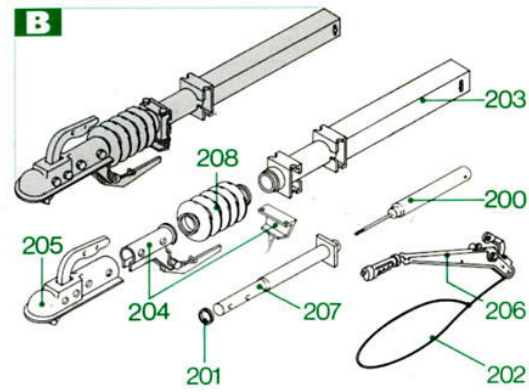

A		Freni:
141	298550032	Cavo freno e guaine L 1100
142	299540007	Ceppi freno per 185 LB con molle (conf.)
143	299350022	Coprimozzo per freno (conf. n. 6 pezzi)
144	299540008	Cuscinetto a rulli $\varnothing 52 \times 25$ - $\varnothing 47 \times 20$ e paraolio $\varnothing 52/30/8$ per 185/186 LB (conf.)
145	299540010	Dado e rondella per fusello freno 185/186 LB (conf. n. 6 pezzi)
146	498520012	Disco porta ceppi per freno 185 LB dx e sx
147	299540011	Dispositivo apertura ceppi per freno 185 LB (conf.)
148	498520033	Freno 185 LB guaina L 1100 dx e sx
149	299540009	Fusello per freno 185/186 LB con dado e rondella (conf.)
150	498520032	Tamburo per MF 185/2°, serie LB
B	498550002	Repulsore $\varnothing 100$ CFR 1000
200	298913001	Ammortizzatore repulsore (rif. 04)
201	299410013	Anello distanziere in nylon (conf. pezzi 3 $\varnothing 40+3$ $\varnothing 30$)
202	298550031	Cavo di sicurezza a strappo
203	298550016	Corpo interno repulsore $\varnothing 100$ con boccola in ottone (conf.)
204	299350026	Dispositivo per retromarcia
205	298100015	Giunto attacco II categoria per $\varnothing 35$
206	298550004	Leva freno stazionamento LB tipo «C»
207	498550035	Palo $\varnothing 40$ per repulsore corpo interno $\varnothing 100$
208	298550029	Soffietto copripolvere per $\varnothing 100$
C	494550002	Ruota telescopica $\varnothing 60$ stretta con vite
310	299350028	Galletto M12 con pomolo per ruota telescopica (conf.)
311	299410015	Morsa ruota telescopica $\varnothing 60$ (conf.)
312	294550016	Ruota in gomma $\varnothing 200 \times 50$
D		Accessori:
425	195910019	Riempimento centrale
426	299560004	Supporto ruota scorta 13"-14" $\varnothing 100$
427	195911020	Telaio supporto rampe (conf.)