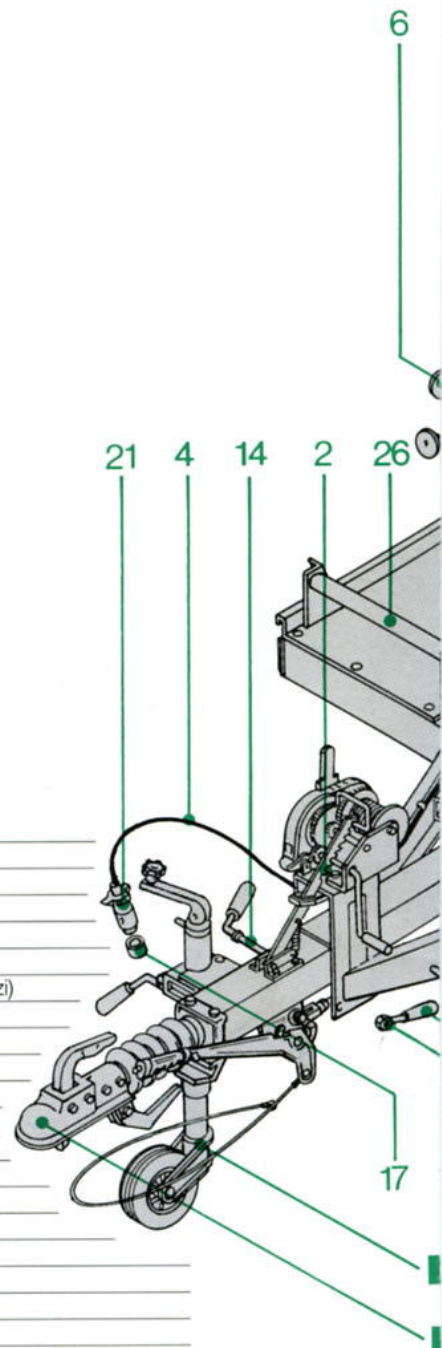

Rimorchio per trasporto auto

LBA 132

(A03A)

CARATTERISTICHE TECNICHE

MODELLO	LBA 132
DENOMINAZIONE TECNICA	A 03 A
LUNGHEZZA MAX m.	5,150
LARGHEZZA MAX m.	2,240
ALTEZZA PIANO DI CARICO m.	0,490
LUNGHEZZA PEDANE m.	3,500
LARGHEZZA PEDANE m.	1,800
TARA Kg.	400
PORTATA Kg.	500+1320
MASSA COMPLESSIVA Kg.	900+1720

N.	CODICE	DESCRIZIONE
1	292910018	Ammortizzatore nero «A»
2	199911004	Asta dentata
3	299913009	Barra stabilizzatrice «A»
4	297910007	Cablaggio impianto elettrico «A»
5	294910004	Camera d'aria 155.13"
6	299350003	Catadiottri triangolari, tondi arancio e tondi bianchi (conf. n. 6 pezzi)
7	294910003	Cerchio 4.50.13" (155-13"/165-13") tubeless
8	299540003	Colonna per ruota 12 MB x 25 (conf. n. 4 pezzi)
9	294910005	Copertura 155 R 13"
10	297510009	Fanale Ellebi 2 luci
11	299350011	Fanale targa dx con zoccolo (conf.)
12	299410005	Forcella squadretta e rinvii freno «A» (conf.)
13	299913004	Galletto blocco rampe di salita (conf.)
14	299913003	Galletto M 10 a spina per ∇ 100 per blocco ribaltamento (conf.)
15	190913010	Parafango in lamiera grecata dx e sx
16	299350016	Pomolo gomma per \varnothing 10/12 (conf. n. 6 pezzi)
17	299350017	Porta spina per cablaggio (conf. n. 6 pezzi)
18	195911002	Rampa di salita
19	194910002	Ruota da 155 R 13"
20	299540006	Silent blok - \varnothing 12 (conf. n. 2 pezzi)
21	297701002	Spina cablaggio 7 poli
22	299410006	Supporto catadiottri dx e sx (conf. n. 2 pezzi)
23	197910003	Supporto fanale dx
24	197910006	Supporto fanale sx
25	299913005	Supporto parafango anteriore e posteriore (conf. n. 2 pezzi)
26	195910014	Tappo fermaruota per rimorchi trasporto auto (conf.)
27	299913007	Tappo 100x40 - 50x50 (conf. n. 4+4 pezzi)
28	299350020	Vetro per fanale 2/3 luci (conf. n. 6 pezzi)